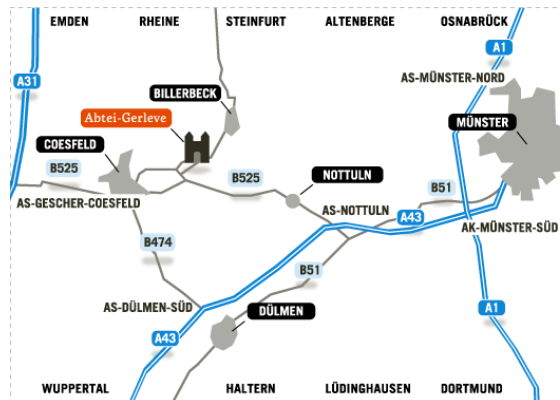

**Kath. Landvolkbewegung
im Bistum Münster
Postfach 13 66
48135 Münster**

Anreise zum Haus Ludgerirast:

Mit dem PKW:

Die Benediktinerabtei liegt etwa 4,5 km östlich von Coesfeld an der B 525 Münster - Coesfeld. Auf dem Gelände stehen kostenlose Parkplätze für PKWs und Reisebusse ausreichend zur Verfügung.

Mit der Bahn:

Fahren Sie bis zu den Bahnhöfen Billerbeck oder Coesfeld, dann weiter mit dem Taxi (ca. 10 km) oder mit dem Bus.

Mit dem Bus:

Von Coesfeld und Münster fahren Linienbusse bis zum Kloster. Wenn Sie Ihre Anreise mit www.bahn.de planen, geben Sie als Ziel bitte »Kloster, Billerbeck-Gerleve« ein.